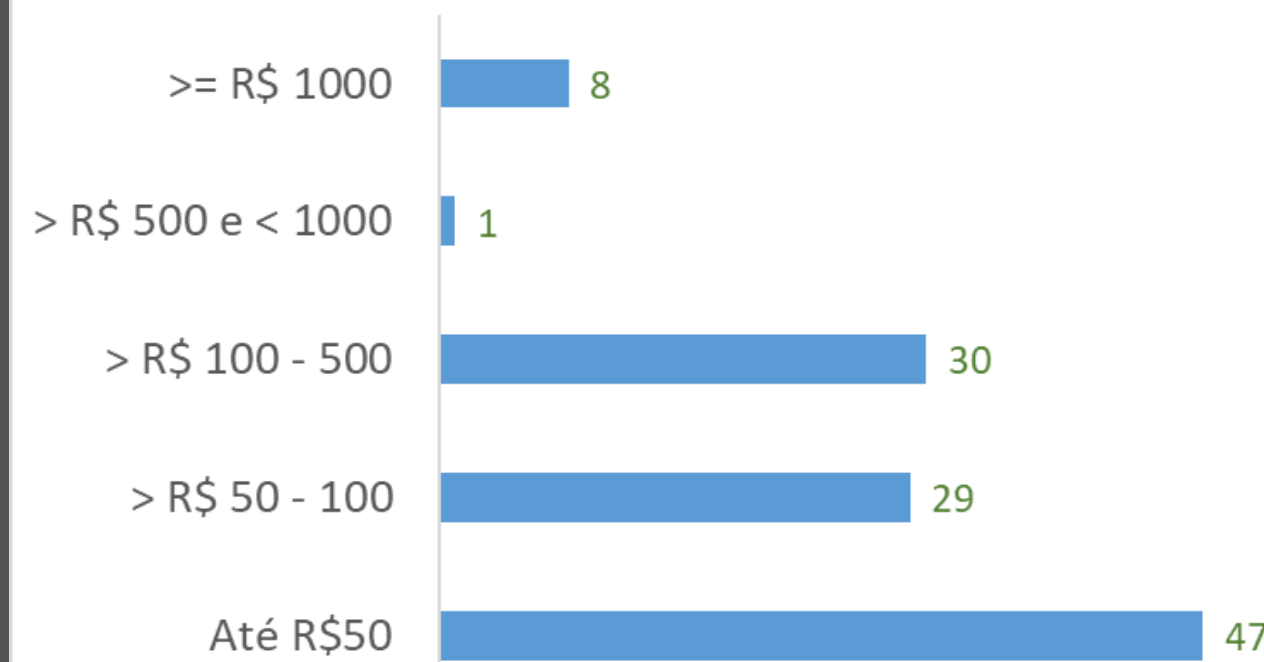

Destques do ano Indicadores

Saldo Acumulado

115
Doações

Quantidade de doações por faixa de valor

Campanhas e Ações de Divulgação

Lançamento do site e canal nas Redes Sociais

 [instagram.com/geneifsp](https://www.instagram.com/geneifsp)
 [facebook.com/geneifsp](https://www.facebook.com/geneifsp)