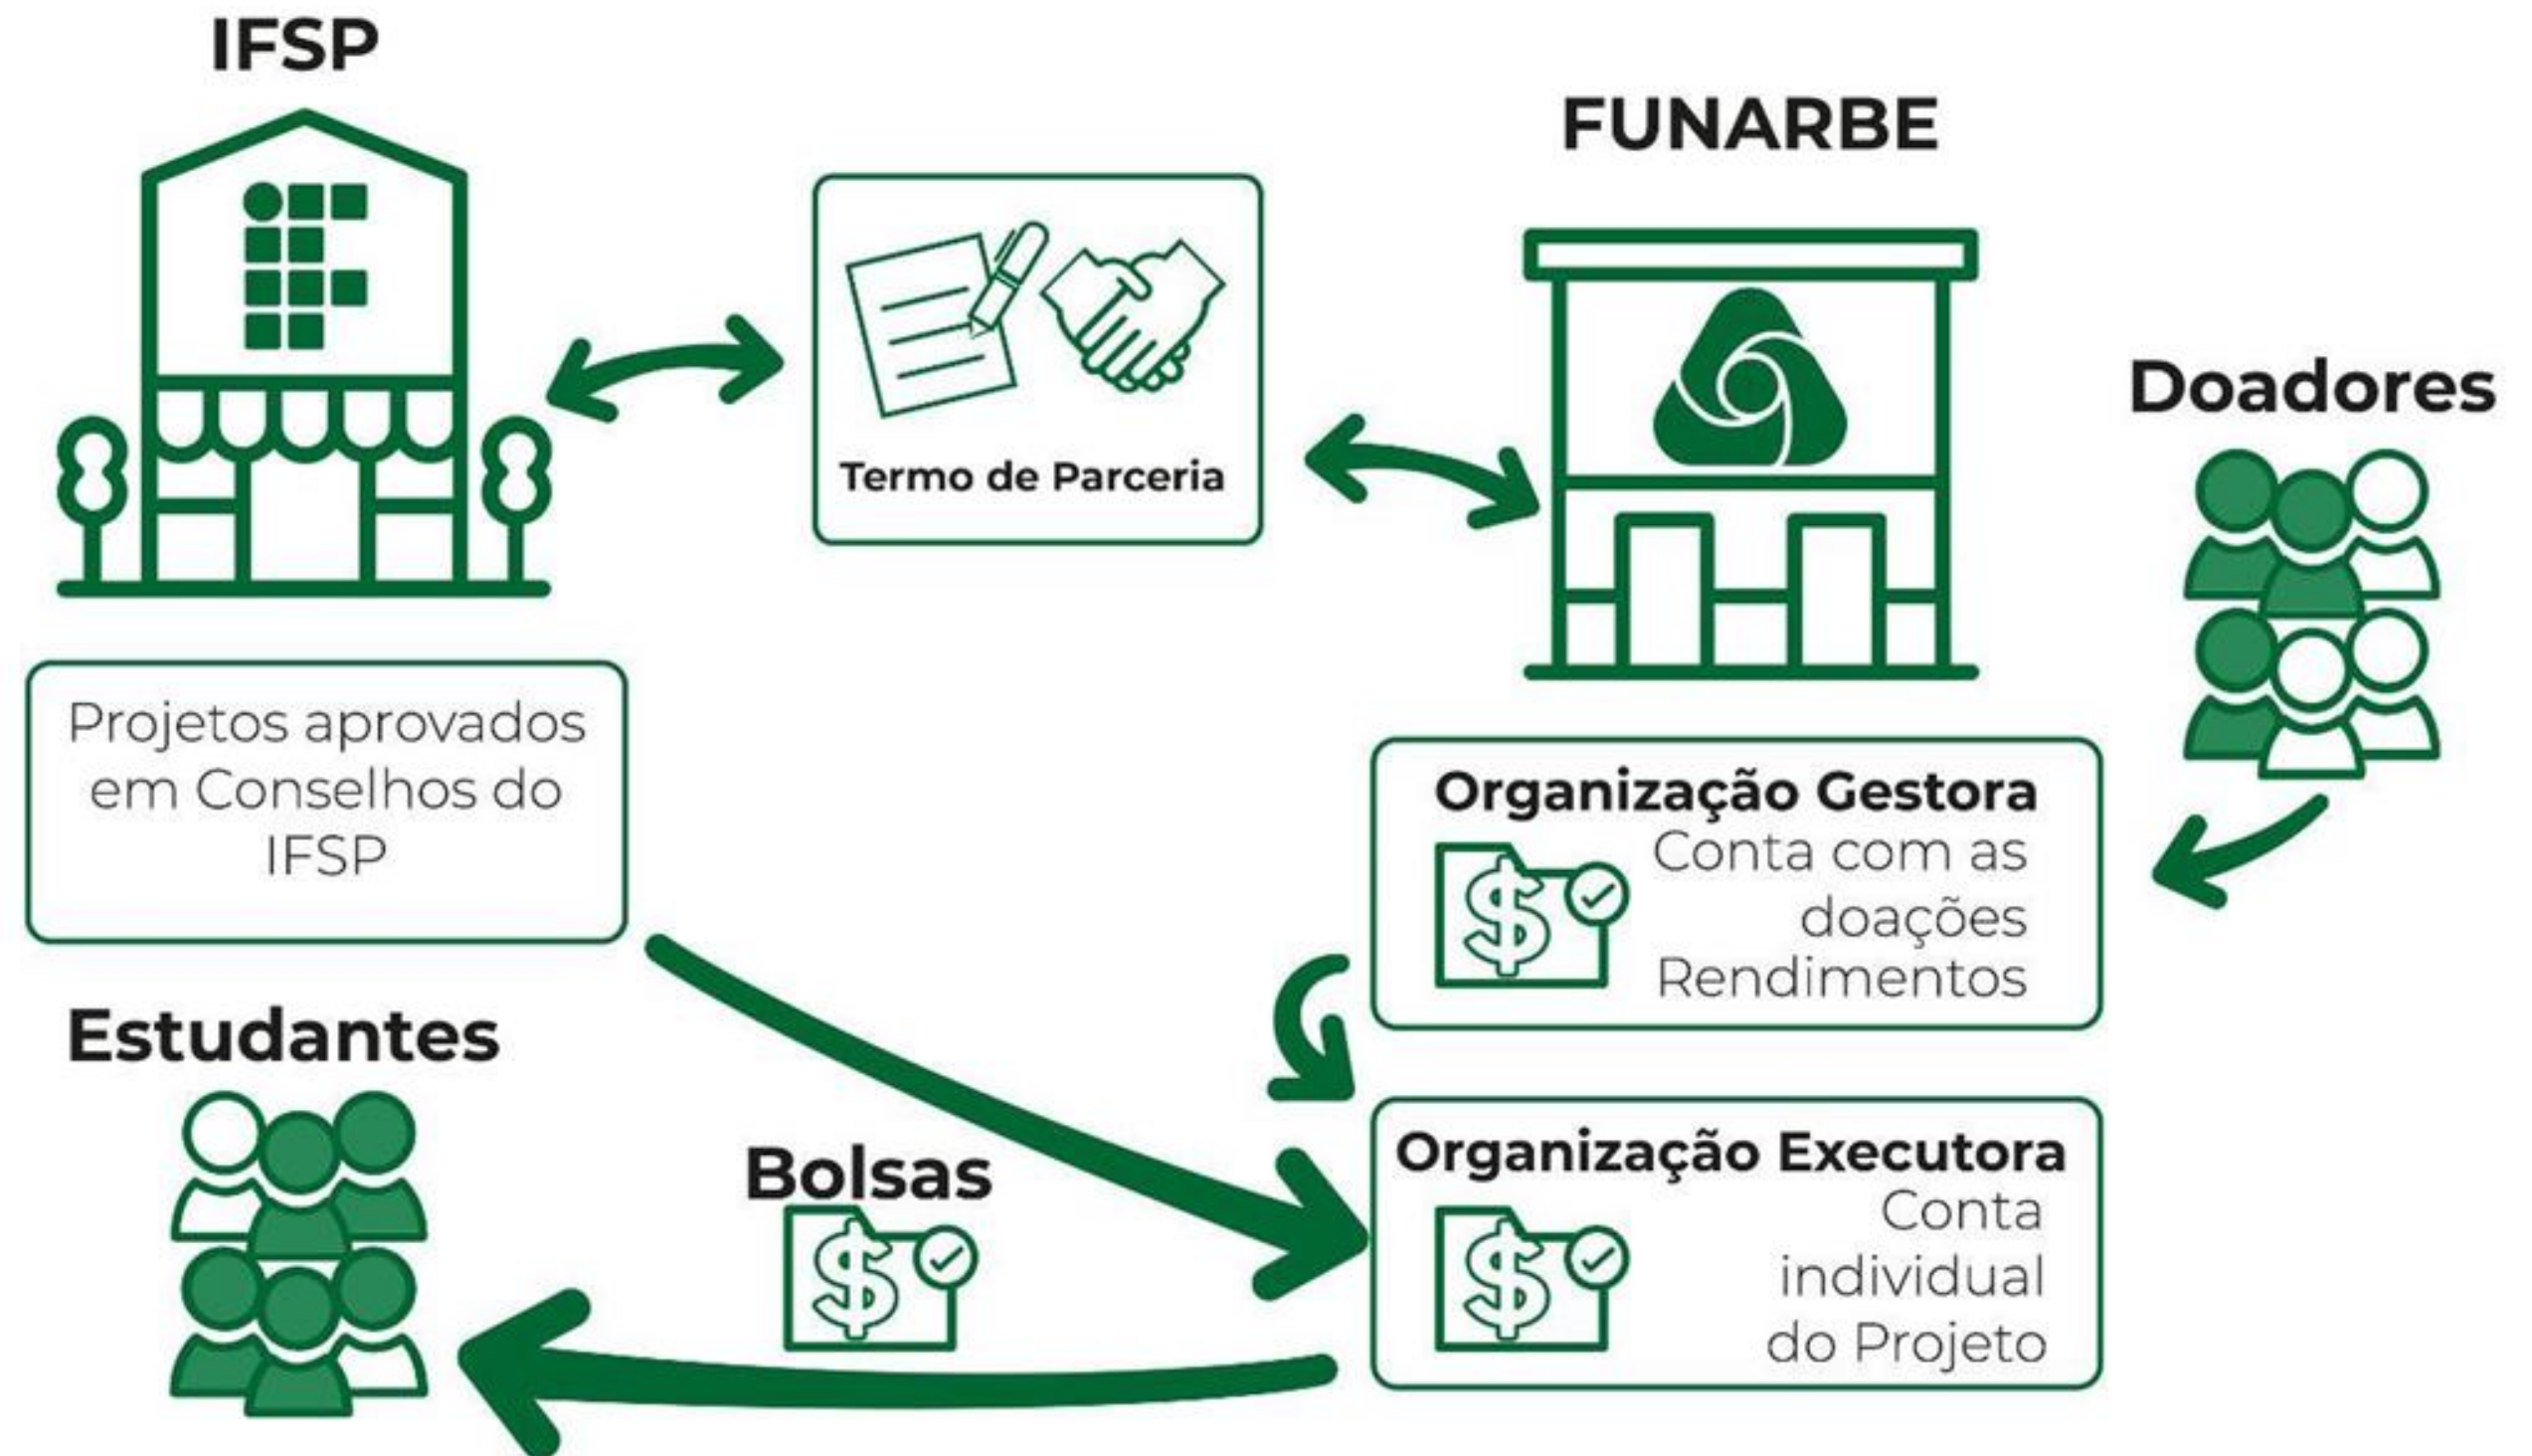

Silmário Batista dos Santos

Reitor do IFSP

Sobre o IFSP e a FUNARBE

A origem do Instituto Federal de Educação, Ciência e Tecnologia de SP remonta à criação da Escola de Aprendizes Artífices em 1909. Já foi conhecido como Escola Técnica Federal de SP e como CEFET-SP. Em 2008, por meio da Lei 11.892, se transformou em IFSP. Atualmente, possui mais de 60 mil estudantes e 41 *campi* espalhados pelo Estado. O Fundo Patrimonial visa apoiar a participação de estudantes em projetos de Pesquisa, Inovação, Ensino e Extensão.

A FUNARBE é a Organização Gestora do GENE - Fundo Patrimonial do IFSP.

Criada em 1979 e credenciada como Fundação de Apoio da Universidade Federal de Viçosa, apoia atualmente 17 instituições. Apoia o IFSP desde 2016 em diversos projetos de ensino, pesquisa, extensão e inovação.

Segue rigorosas normas de governança, e possui desde 2024 a certificação ISO 37301:2001 – Sistema de Gestão de Compliance.

Como Funciona o GENE

Qualquer pessoa física ou jurídica pode ser doador e fazer transferência para a conta do Fundo.

O valor doado constitui o principal e não pode ser utilizado.

Os rendimentos poderão ser utilizados em projetos aprovados nos conselhos do IFSP.

Estudantes receberão bolsa para participarem dos projetos.