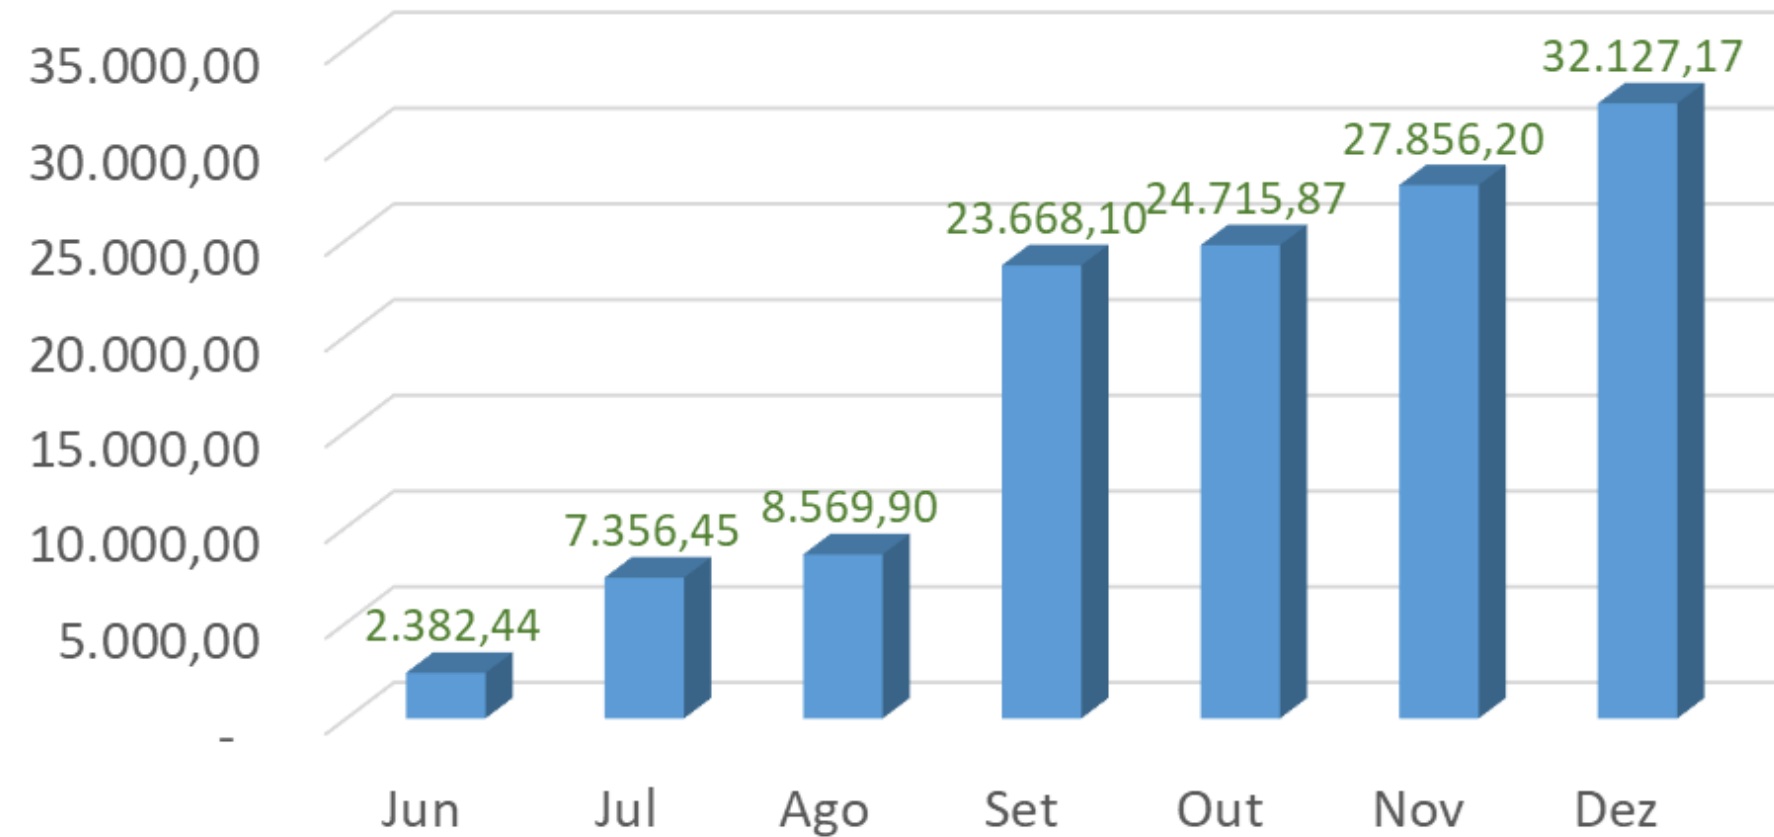

O valor doado constitui o principal e não pode ser utilizado.

Os rendimentos poderão ser utilizados em projetos aprovados nos conselhos do IFSP.

Estudantes receberão bolsa para participarem dos projetos.

Destques do ano Indicadores

Saldo Acumulado

115
Doações

Quantidade de doações por faixa de valor

Campanhas e Ações de Divulgação

Lançamento do site e canal nas Redes Sociais

 [instagram.com/geneifsp](https://www.instagram.com/geneifsp)
 [facebook.com/geneifsp](https://www.facebook.com/geneifsp)